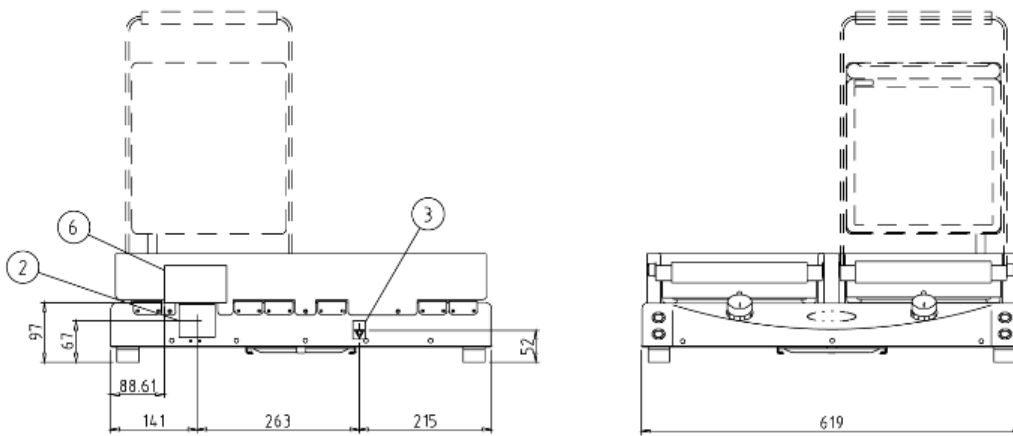

## РУКОВОДСТВО

Частота	50 / 60 Hz
Напряжение	230 V~ 1N
Мощность	2,0 kW
surface size	N° 2 250x250 mm
Размеры	619x176x458 mm
Вес	17 kg

INVENTIVE SIMPLIFICATION

---

SPIDOCOOK™