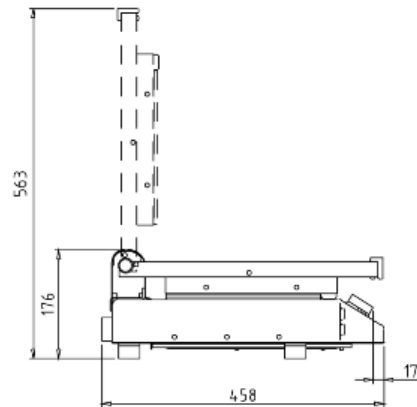

## РУКОВОДСТВО

Частота	50 / 60 Hz
Напряжение	230 V~ 1N
Мощность	2,0 kW
surface size	N° 2 250x250 mm
Размеры	619x176x458 mm
Вес	17 kg

INVENTIVE SIMPLIFICATION

---

SPIDOCOOK™